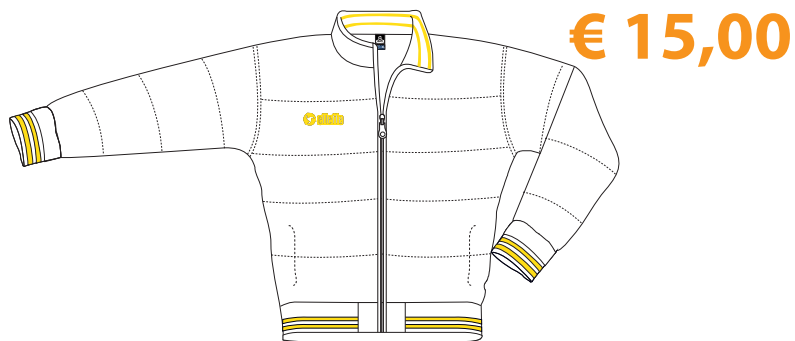

BOMBER SIBERIA

dalla tg. S alla tg. 2XL

Colori : Bianco/Oro