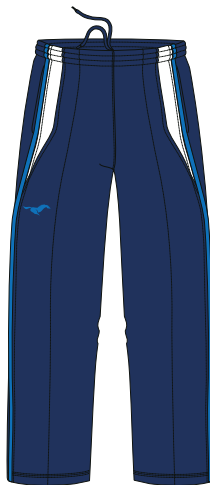

NEVADA Bermuda Lycra

€ 8,00

dalla tg. XS alla tg. 3XL

Colori : Nero/Arancio - solo tg. S e XS
Nero/Bianco - solo tg. XS, S, XL, 2XL
Navy/Bianco - dalla tg. XS alla 2XL
Royal/Bianco - dalla tg. XS alla 2XL

DAKOTA Pantacollant Lycra

€ 10,00

dalla tg. XS alla tg. 2XL

Colori : Royal/Bianco
Navy/Bianco
Nero/Bianco - escluso tg. M
Bianco/Nero
Nero/Arancio - escluso tg. M e L

RUNNING

PROMO* FINE STAGIONE

OFFERTA VALIDA FINO AL 18.02.2012

* l'offerta è da intendersi escluso
spese di stampa e trasporto
MINIMO 30 PZ.

VERIFICARE TAGLIE IN AZIENDA

TUTA MONACO

€ 13,00

dalla tg. 4XS alla tg. 3XL

Colori : Royal/Navy/Bianco
Rosso/Navy/Bianco
Navy/Grigio/Bianco
Nero/Grigio/Bianco

TUTA BORNEO

€ 15,00

dalla tg. 4XS alla tg. 3XL

Colori : Royal/Navy/Bianco
Rosso/Navy/Bianco
Bordeaux/Navy/Bianco
Bianco/Rosso/Grigio

TUTA LIVERPOOL

€ 15,00

dalla tg. 5XS alla tg. 3XL

Colori : Bianco/Navy/Giallo
Bianco/Navy/Rosso
Bianco/Navy/Royal