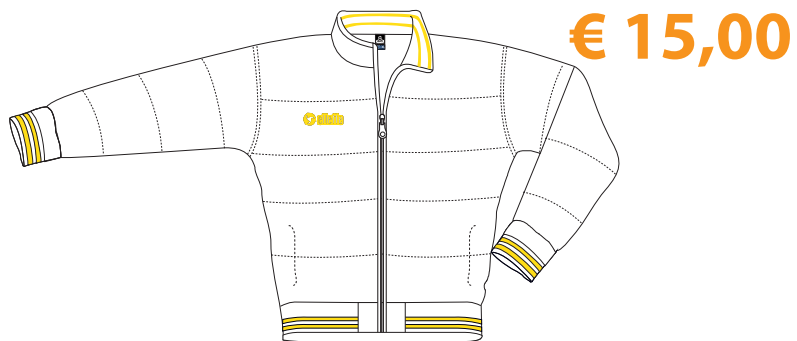

BOMBER SIBERIA

dalla tg. S alla tg. 2XL

Colori : Bianco/Oro