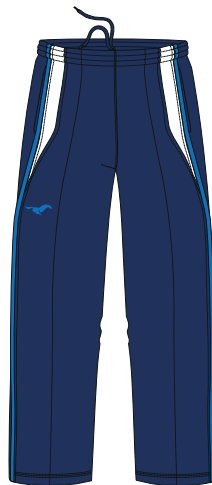

NEVADA Bermuda Lycra

€ 8,00

dalla tg. XS alla tg. 3XL

Colori : Nero/Arancio - solo tg. S e XS
Nero/Bianco - solo tg. XS, S, XL, 2XL
Navy/Bianco - dalla tg. XS alla 2XL
Royal/Bianco - dalla tg. XS alla 2XL

DAKOTA Pantacollant Lycra

€ 10,00

dalla tg. XS alla tg. 2XL

Colori : Royal/Bianco
Navy/Bianco
Nero/Bianco - escluso tg. M
Bianco/Nero
Nero/Arancio - escluso tg. M e L

RUNNING

PROMO* FINE STAGIONE

OFFERTA VALIDA FINO AL 18.02.2012

* l'offerta è da intendersi escluso
spese di stampa e trasporto
MINIMO 30 PZ.

VERIFICARE TAGLIE IN AZIENDA

TUTA MONACO

€ 13,00

dalla tg. 4XS alla tg. 3XL

Colori : Royal/Navy/Bianco
Rosso/Navy/Bianco
Navy/Grigio/Bianco
Nero/Grigio/Bianco

TUTA BORNEO

€ 15,00

dalla tg. 4XS alla tg. 3XL

Colori : Royal/Navy/Bianco
Rosso/Navy/Bianco
Bordeaux/Navy/Bianco
Bianco/Rosso/Grigio

TUTA LIVERPOOL

€ 15,00

dalla tg. 5XS alla tg. 3XL

Colori : Bianco/Navy/Giallo
Bianco/Navy/Rosso
Bianco/Navy/Royal